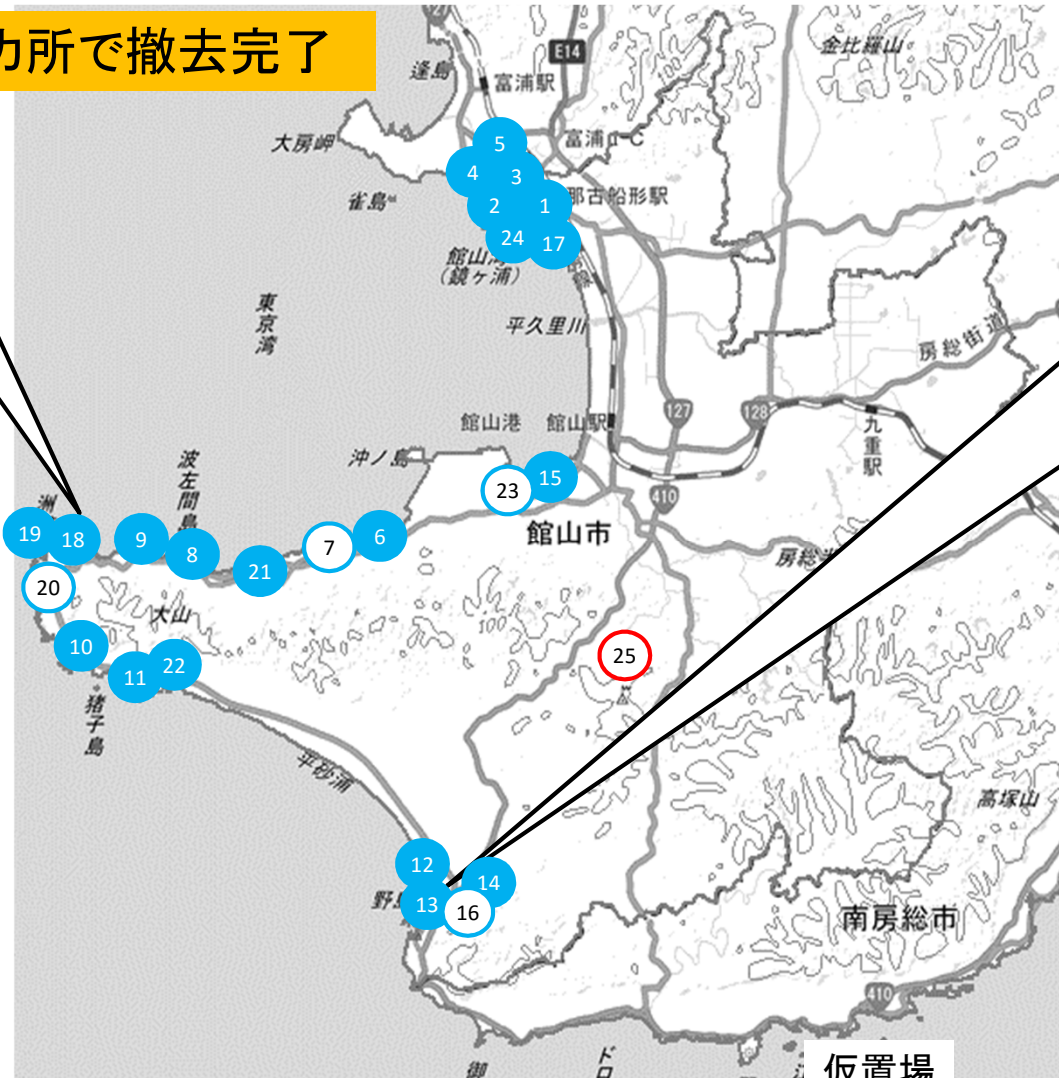

千葉県館山市内の災害廃棄物仮置場及び集積所の状況

集積所24カ所中20カ所で撤去完了

令和元年10月11日19時時点

集積所

No.	名称
①	若潮ホール裏
②	船形漁港製氷施設付近
③	東区公会堂
④	消防団第1分団2詰所
⑤	舟形漁港交差点脇
⑥	香集会所
⑦	浜田漁港
⑧	波左間漁港

No.	名称
⑨	坂田漁港
⑩	川名漁港
⑪	伊戸漁港の東
⑫	相浜児童遊園
⑬	相浜海水浴場駐車場
⑭	野島の森駐車場
⑮	富崎漁港付近
⑯	布良郵便局上のとみさき館

No.	名称
⑰	那古ゲートボール場
⑱	洲ノ崎灯台付近
⑲	洲ノ崎灯台北側狭路奥
⑳	洲崎721付近
㉑	見物浄水場付近
㉒	館山リゾートホテル駐車場
㉓	市営プール駐車場
㉔	大塚神明神社付近

No.	名称
㉕	清掃センター仮置場

凡例

- : 集積所(撤去済)
- : 集積所
- : 仮置場

※ ■ : 撤去済