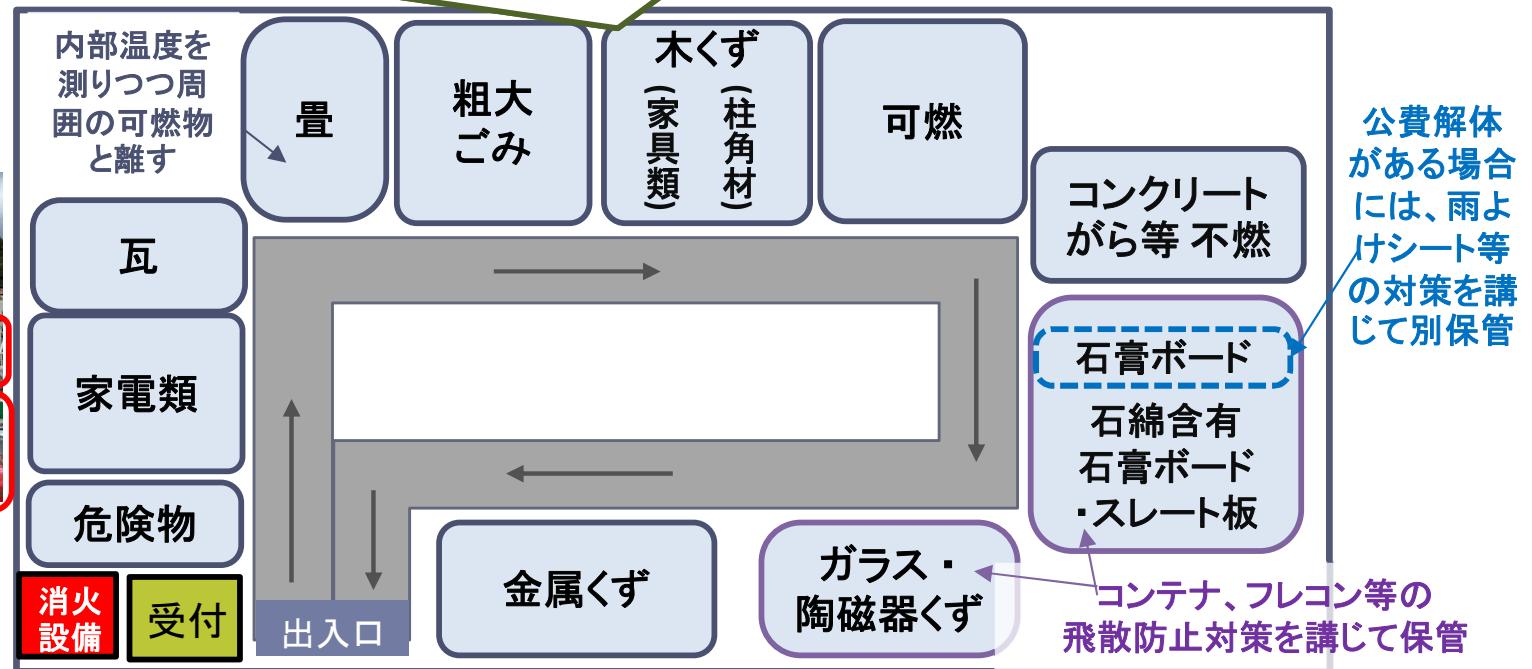

【配置例と諸注意】

【理想的な仮置場の廃棄物保管状況】

必要に応じて
ガス抜き管を設置

危険物の分別保管例

灯油ストーブ

消火器

ポリタンク
(灯油等を保管)

指定された家庭ごみ以外の持ち込み禁止

【仮置場全景写真】

令和2年7月豪雨:仮置場の状況(大規模な事例)

【仮置場全景写真】