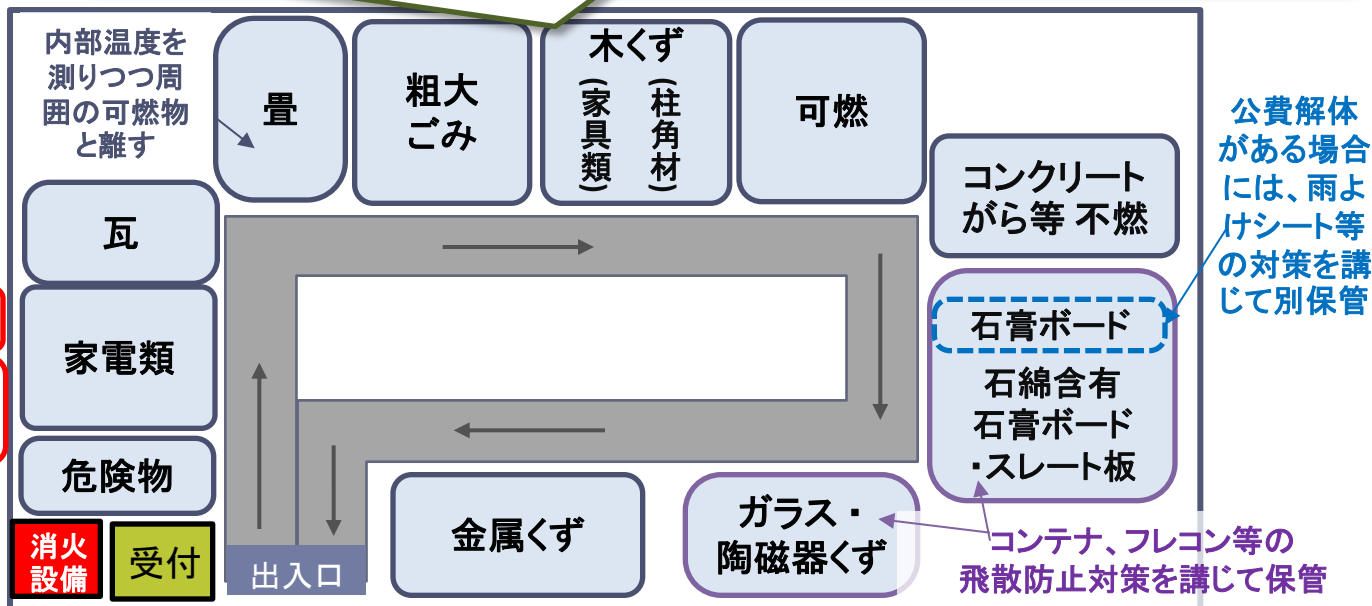

【配置例と諸注意】

【理想的な仮置場の廃棄物保管状況】

必要に応じて
ガス抜き管を設置

危険物の分別保管例

灯油ストーブ

消火器

ポリタンク
(灯油等を保管)

指定された家庭ごみ以外の持ち込み禁止

【仮置場全景写真】

令和2年7月豪雨:仮置場の状況(大規模な事例)

【仮置場全景写真】