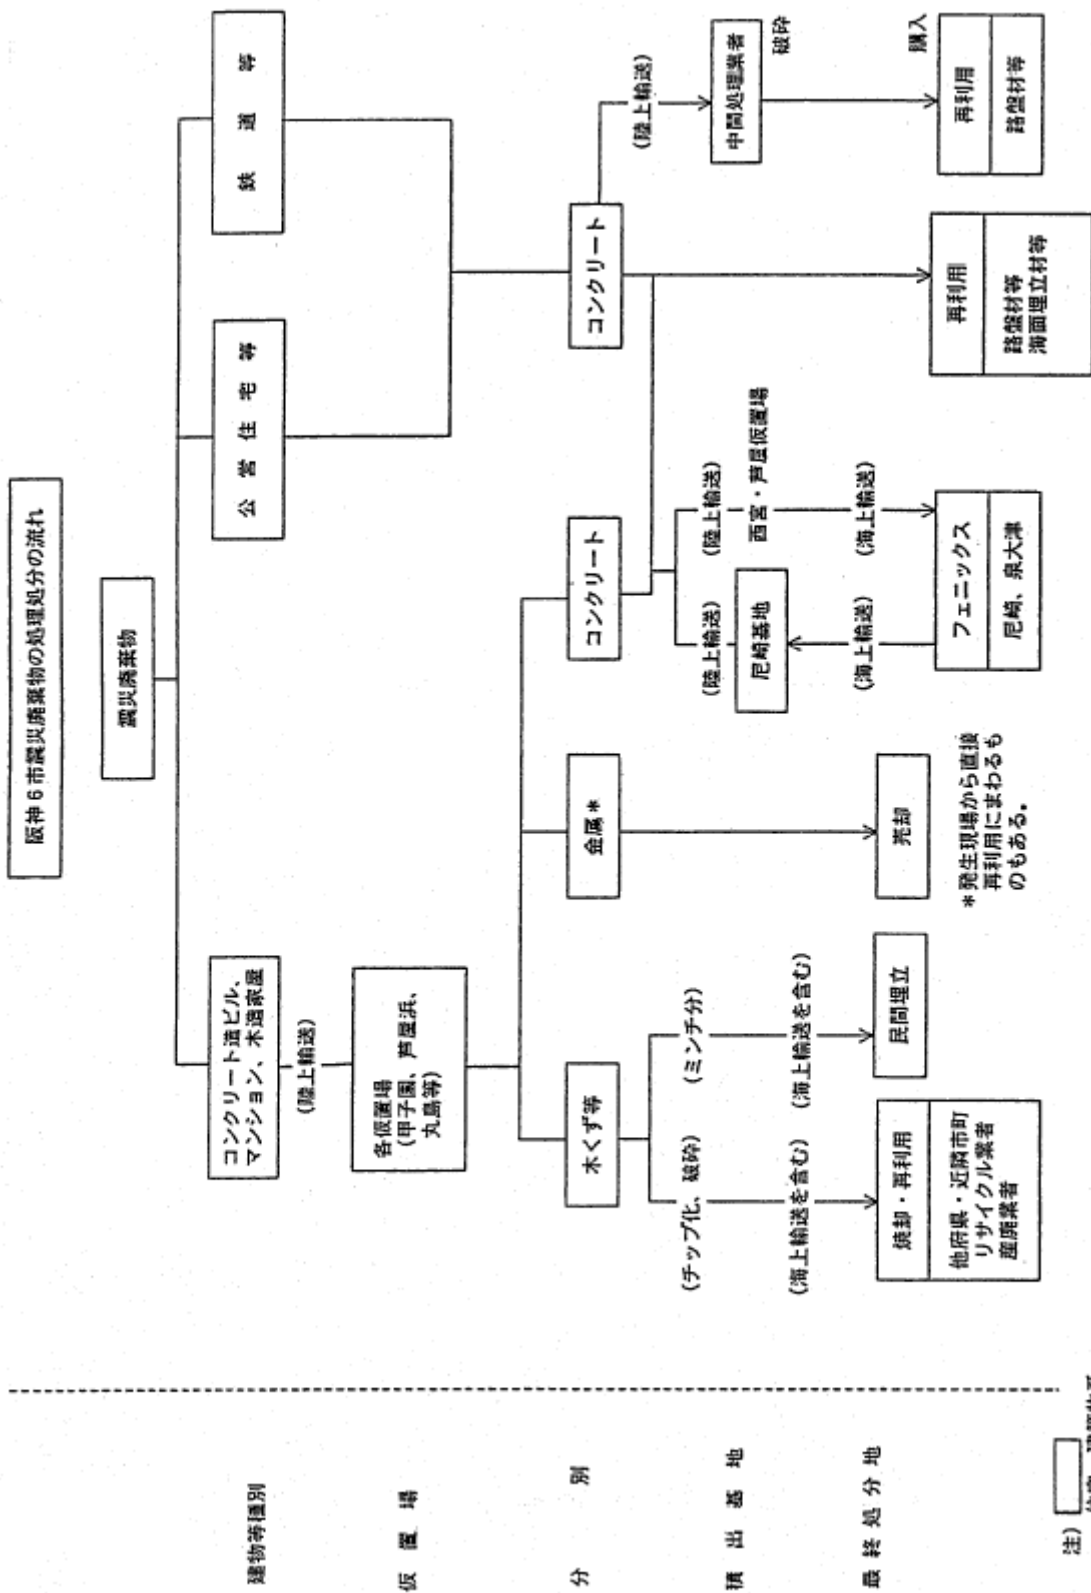

阪神・淡路大震災における災害廃棄物処理の流れ

①兵庫県

出典) 兵庫県資料

出典) 兵庫県資料

②大阪府

【市名：箕面市】  
がれき(不燃物)

【市名：吹田市】  
がれき(不燃物)

【市名：池田市】  
がれき(不燃物)

【市名：大阪市】  
がれき(不燃物)

【市名：豊中市】  
がれき(不燃物)